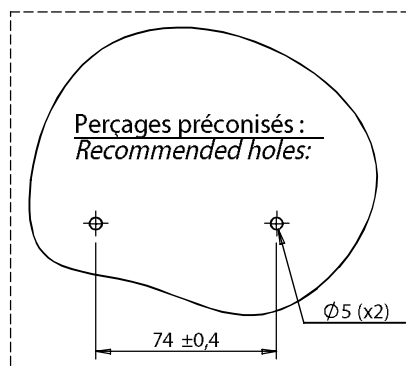

Sirocco

Y-VERTEILER STEUERBAR

ACCESSORIES
ZUBEHÖR

- Betriebstemperatur: min. -30°C, max. +80°C
- service temperature: mini -30°C, maxi +80°C

Serre câble + Vis :
livrés non assemblés
Cable Clamp+Screw:
Supplied unassembled

Courses du câble de commande
Control cable strokes

Referenz Reference	Ø D ±0,1	
	Luftinlass Air inlet	Luftauslässe Air outlets
41018101	40	40
41018102	45	40
41018103	45	45
41018104	50	40
41018105	50	45
41018106	50	50
41018107	55	40
41018108	55	45
41018109	55	50
41018110	55	55
41018111	60	40
41018112	60	45
41018113	60	50
41018114	60	55
41018115	60	60
41018116	65	40
41018117	65	45
41018118	65	50
41018119	65	55
41018120	65	60
41018121	65	65
41018122	70	40
41018123	70	45
41018124	70	50
41018125	70	55
41018126	70	60
41018127	70	65
41018128	70	70