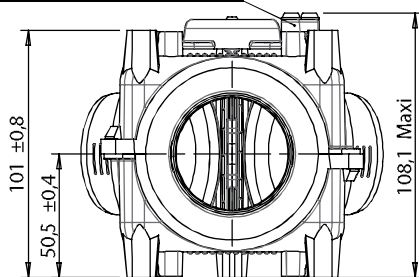

Sirocco

Y-VERTEILER STEUERBAR

ACCESSORIES
ZUBEHÖR

- Betriebstemperatur: min. -30°C, max. +80°C
- service temperature: mini -30°C, maxi +80°C

Serre câble + Vis :
livrés non assemblés
Cable Clamp+Screw:
Supplied unassembled

Courses du câble de commande
Control cable strokes

Referenz Reference	Ø D ±0,1	
	Luftinlass Air inlet	Luftauslässe Air outlets
41018101	40	40
41018102	45	40
41018103	45	45
41018104	50	40
41018105	50	45
41018106	50	50
41018107	55	40
41018108	55	45
41018109	55	50
41018110	55	55
41018111	60	40
41018112	60	45
41018113	60	50
41018114	60	55
41018115	60	60
41018116	65	40
41018117	65	45
41018118	65	50
41018119	65	55
41018120	65	60
41018121	65	65
41018122	70	40
41018123	70	45
41018124	70	50
41018125	70	55
41018126	70	60
41018127	70	65
41018128	70	70