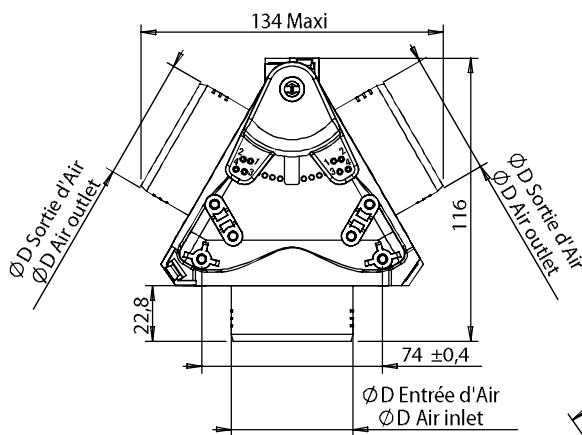

Sirocco

Y-VERTEILER STEUERBAR

ACCESSORIES
ZUBEHÖR

- Betriebstemperatur: min. -30°C, max. +80°C
- service temperature: mini -30°C, maxi +80°C

Serre câble + Vis :
livrés non assemblés
Cable Clamp+Screw:
Supplied unassembled

Courses du câble de commande
Control cable strokes

Referenz Reference	Ø D ±0,1	
	Luftinlass Air inlet	Luftauslässe Air outlets
41018101	40	40
41018102	45	40
41018103	45	45
41018104	50	40
41018105	50	45
41018106	50	50
41018107	55	40
41018108	55	45
41018109	55	50
41018110	55	55
41018111	60	40
41018112	60	45
41018113	60	50
41018114	60	55
41018115	60	60
41018116	65	40
41018117	65	45
41018118	65	50
41018119	65	55
41018120	65	60
41018121	65	65
41018122	70	40
41018123	70	45
41018124	70	50
41018125	70	55
41018126	70	60
41018127	70	65
41018128	70	70