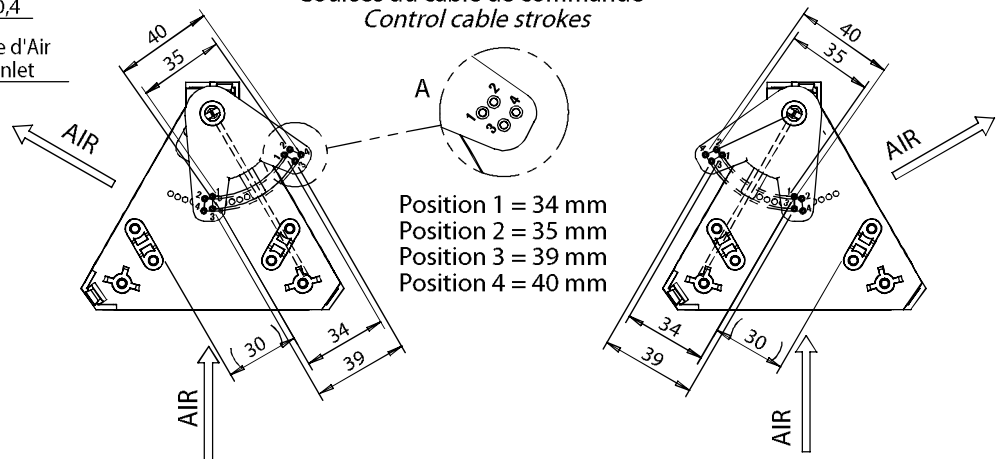

Sirocco

Y-VERTEILER STEUERBAR

ACCESSORIES
ZUBEHÖR

- Betriebstemperatur: min. -30°C, max. +80°C
- service temperature: mini -30°C, maxi +80°C

Serre câble + Vis :
livrés non assemblés
Cable Clamp+Screw:
Supplied unassembled

Courses du câble de commande
Control cable strokes

Referenz Reference	Ø D ±0,1	
	Luftinlass Air inlet	Luftauslässe Air outlets
41018101	40	40
41018102	45	40
41018103	45	45
41018104	50	40
41018105	50	45
41018106	50	50
41018107	55	40
41018108	55	45
41018109	55	50
41018110	55	55
41018111	60	40
41018112	60	45
41018113	60	50
41018114	60	55
41018115	60	60
41018116	65	40
41018117	65	45
41018118	65	50
41018119	65	55
41018120	65	60
41018121	65	65
41018122	70	40
41018123	70	45
41018124	70	50
41018125	70	55
41018126	70	60
41018127	70	65
41018128	70	70