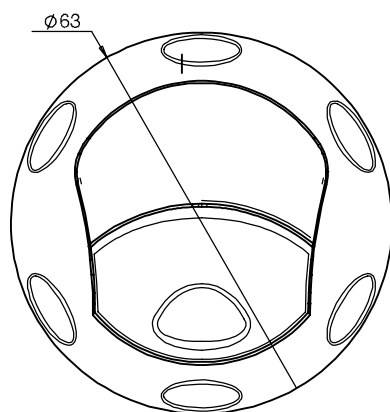

## SENSYO 63

- verstellbare Luftdüse mit 2 Klappen
- hitzbebeständiges ABS
- kratzfest
- Betriebstemperatur: min. -30°C, max. +80°C
- leichteres Öffnen und Einstellen der Klappen durch ergonomische Form
- zum Einklicken in 3 mm Material, Befestigungsöffnung Ø 54

- adjustable air vent with 2 flaps
- material ABS choc chaleur
- resistance to scoring
- service temperature: mini -30°C, maxi +80°C
- adapted ergonomics facilitating the opening of the flaps and orientation of the air flow
- to clip on a 3 mm support, hole of fixation Ø 54