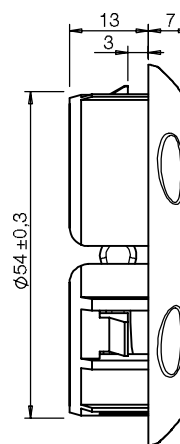

## SENSYO 63

- verstellbare Luftdüse mit 2 Klappen
- hitzbebeständiges ABS
- kratzfest
- Betriebstemperatur: min. -30°C, max. +80°C
- leichteres Öffnen und Einstellen der Klappen durch ergonomische Form
- zum Einklicken in 3 mm Material, Befestigungsöffnung Ø 54

- adjustable air vent with 2 flaps
- material ABS choc chaleur
- resistance to scoring
- service temperature: mini -30°C, maxi +80°C
- adapted ergonomics facilitating the opening of the flaps and orientation of the air flow
- to clip on a 3 mm support, hole of fixation Ø 54